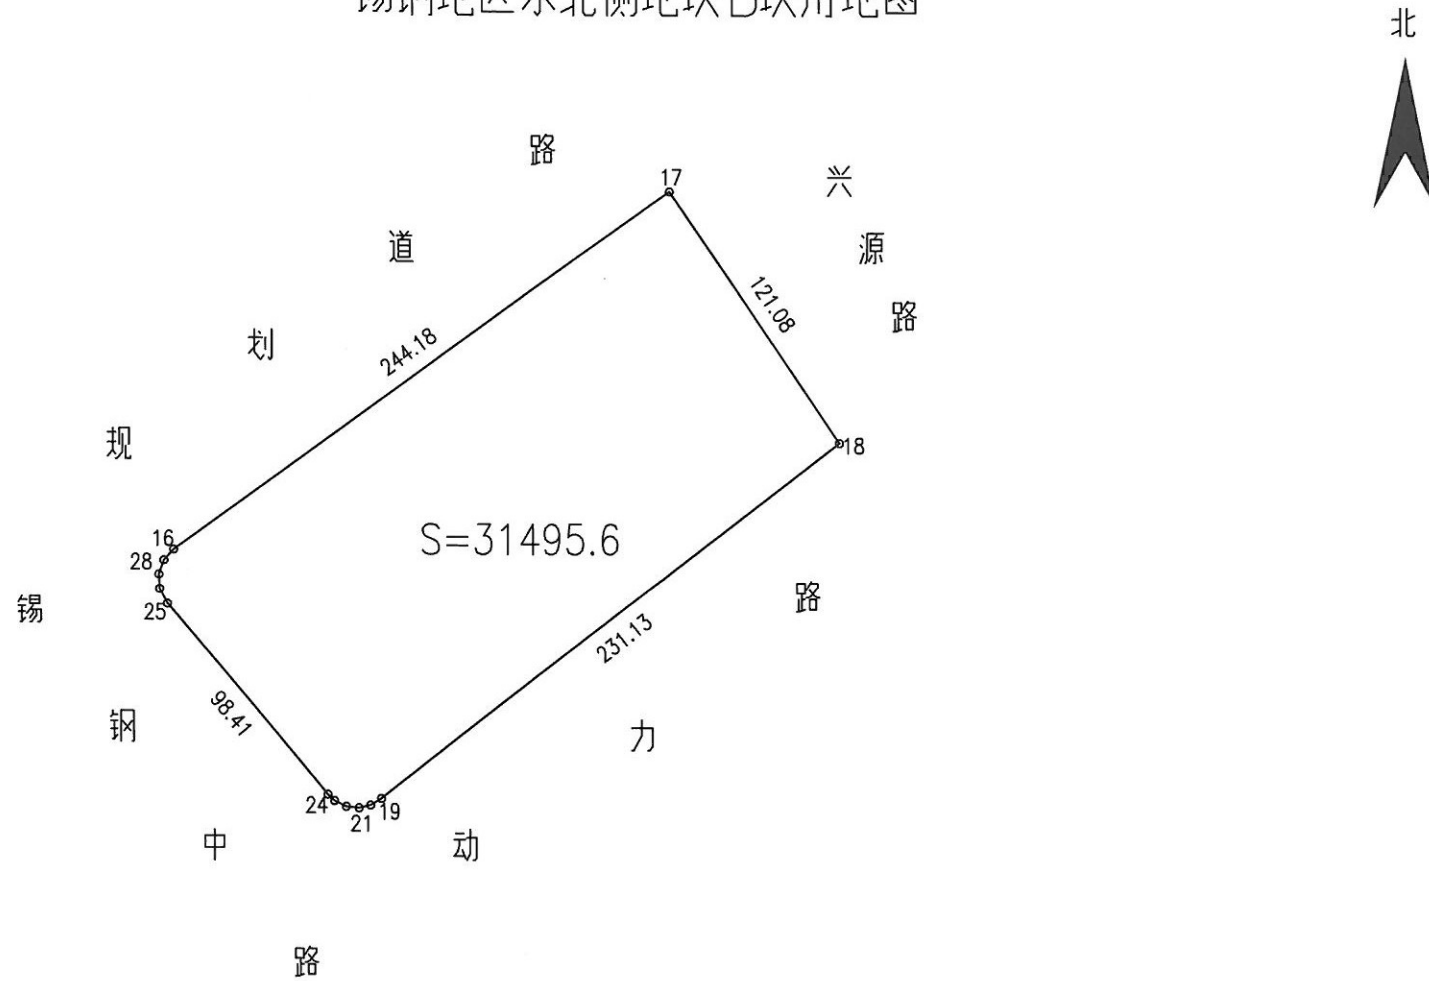

# XDG-2019-50号 锡钢地区东北侧地块B块用地图

绘图日期：2019年9月19日

1:3000

绘图员：陆耀

审核日期：

审核员：[Signature]